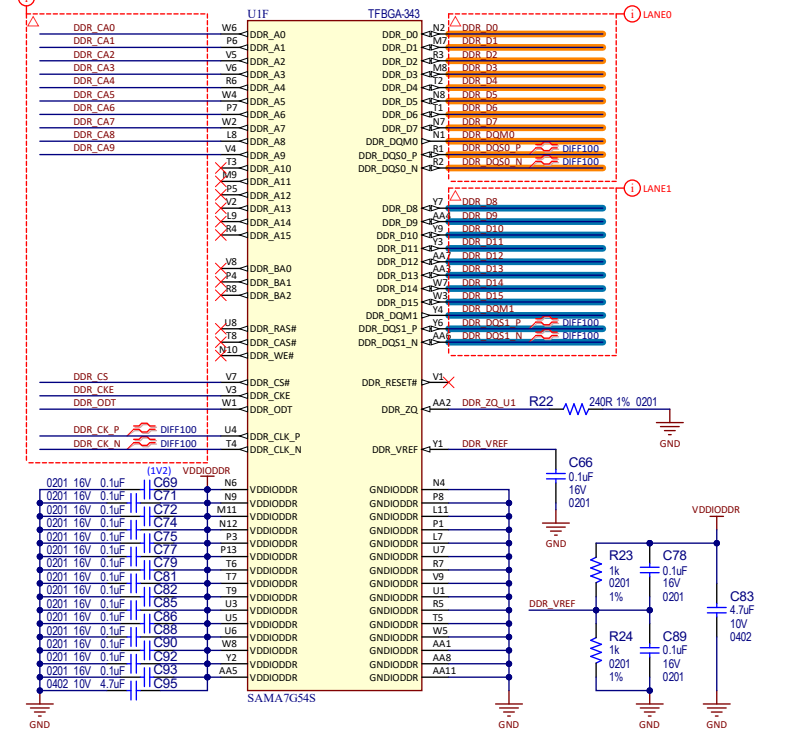

ADDR-CTL

UIF

TFPGA-343

LANEO

LANL

SAMA7G54S

U2 178-VFBGA

MT52L256M32D1PF-107 WT8 TR