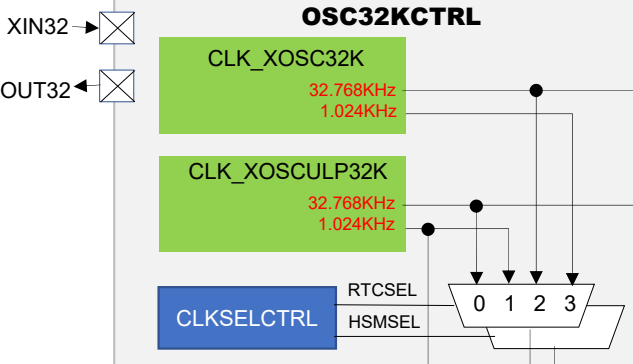

GCLK GENERIC CLOCK CONTROLLER

OSCCTRL

OSC32KCTRL

GCLK_GPIO_y (y = 2-7)

AHB / APB / AXI BUS Interface System Clocks