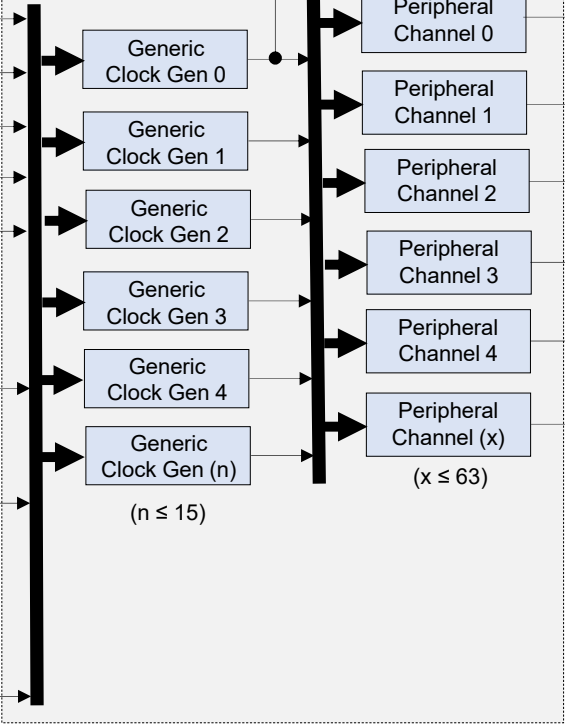

GCLK GENERIC CLOCK CONTROLLER

OSCCTRL

OSC32KCTRL

GCLK_GPIO_y (y = 2-7)

AHB / APB / AXI BUS Interface System Clocks