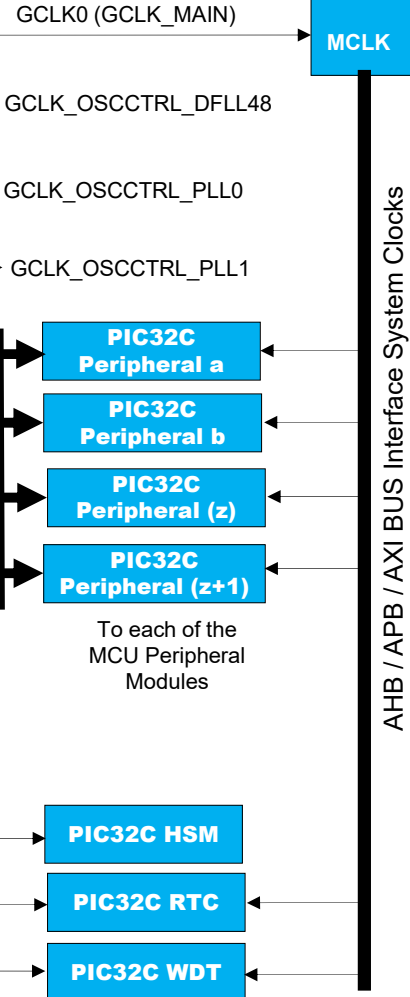

GCLK GENERIC CLOCK CONTROLLER

OSCCTRL

OSC32KCTRL

GCLK_GPIO_y (y = 2-7)

AHB / APB / AXI BUS Interface System Clocks