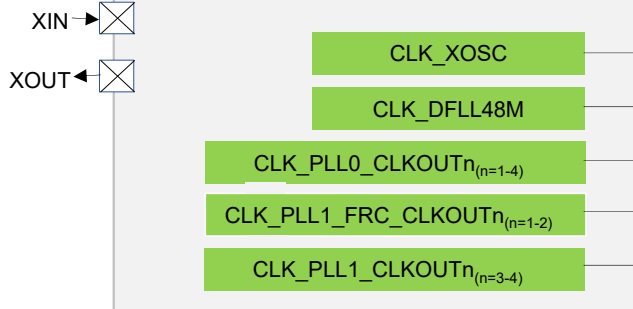

GCLK GENERIC CLOCK CONTROLLER

OSCCTRL

OSC32KCTRL

GCLK_GPIO_y (y = 2-7)

AHB / APB / AXI BUS Interface System Clocks