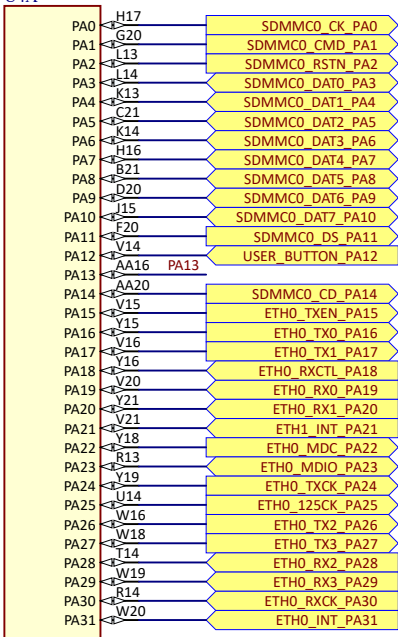

# PIOA Distribution

U4A

SAMA7G54